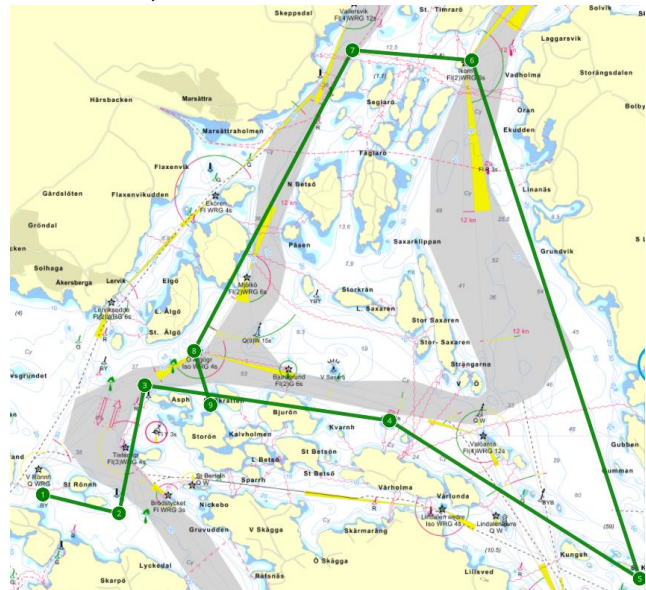

Bilder nedan endast för illustration

Bana A1 16,4

Bana A1 16.4 nm

1. Start mellan startfartyg och BY syd La Rönholmen
2. Ost och syd om Ekholmen (SO om St Rönnh)
3. Väst och norr om Muskholmen
4. Mellan Norrgårdesholmarna och röd lysboj norr därom
5. Syd och ost om St Killingholmen
6. Ost och norr om Ikorns fyr
7. Norr och väst om St Blotholmen
8. Väst om Ö Älgögr fyr (obs håll ut)
9. Målgång mellan flagga i vattnet och La Skratten/klubbhuset

Bana A2 15,8

Bana A2 15.8

1. Start mellan startfartyg och BY syd La Rönholmen
2. Ost och syd om Ekholmen (SO om St Rönnh)
3. Väst om Muskholmen
4. Väst och norr om St Blotholmen
5. Norr och ost om Ikorns fyr
6. Ost och syd om St Killingholmen
7. Mellan Norrgårdesholmarna och röd lysboj norr därom
8. Norr om St Skratten
9. Målgång mellan flagga i vattnet och La Skratten/klubbhuset

Mållinje